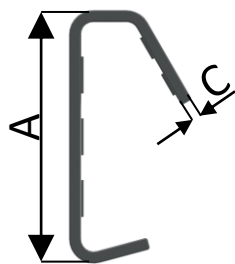

OCEĽOVÉ SPONY RASTROVANÉ PRE PLASTOVÉ PÁSKY PP, PET

2 00 100 – 2 00 500

Spony sa používajú k ručnému páskovaniu tovaru s PP (polypropylenovou) alebo PET (polyetylenovou) páskou. Spoj je prevedený s mechanickým páskovačom PPIOF, PP12F, PP13Best, PP16Best, PPX13, PPX16.

KATALÓGOVÉ ČÍSLO	A (mm)	B (mm)	C (mm)	druh a rozmer pásky	typ páskovača	balenie a hmotnosť kartónu (kg)	hmotnosť palety (kg)	Cena v € /kus bez DPH a bez dopravy	Cena v € /kus s DPH a bez dopravy
200100	10	28	0,5	PP9-10	PP10	1000ks=2,45kg	300kar.=735kg	na vyžiadanie	na vyžiadanie
200200	13	28	0,5	PP12	PP-13-Best	2500ks=7,95kg	96kart.=761kg	na vyžiadanie	na vyžiadanie
200400	16	28	0,5	PP15-16	PP-16-Best	1600ks=7,6kg	96kart.=730kg	na vyžiadanie	na vyžiadanie
200500	19	28	0,6	PP19	PP19	1300ks=7,3kg	96kart.=700kg	na vyžiadanie	na vyžiadanie