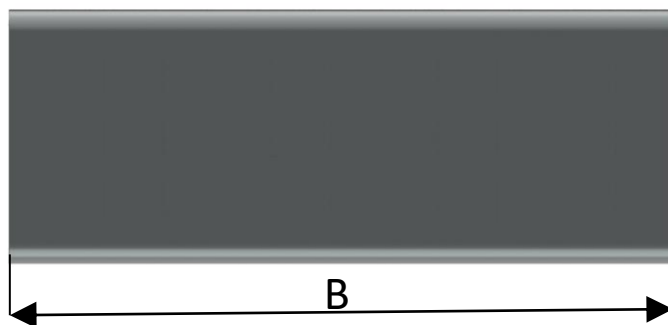

OCEĽOVÉ SPONY RASTROVANÉ PRE PLASTOVÉ PÁSKY PP, PET

2 00 100 – 2 00 500

Spony sa používajú k ručnému páskovaniu tovaru s PP (polypropylenovou) alebo PET (polyetylenovou) páskou. Spoj je prevedený s mechanickým páskovačom PPIOF, PP12F, PP13Best, PP16Best, PPX13, PPX16.

KATALÓGOVÉ ČÍSLO	A (mm)	B (mm)	C (mm)	druh a rozmer pásky	typ páskovača	balenie a hmotnosť kartónu (kg)	hmotnosť palety (kg)	Cena v € /kus bez DPH a bez dopravy	Cena v € /kus s DPH a bez dopravy
200100	10	28	0,5	PP9-10	PP10	1000ks=2,45kg	300kar.=735kg	na vyžiadanie	na vyžiadanie
200200	13	28	0,5	PP12	PP-13-Best	2500ks=7,95kg	96kart.=761kg	na vyžiadanie	na vyžiadanie
200400	16	28	0,5	PP15-16	PP-16-Best	1600ks=7,6kg	96kart.=730kg	na vyžiadanie	na vyžiadanie
200500	19	28	0,6	PP19	PP19	1300ks=7,3kg	96kart.=700kg	na vyžiadanie	na vyžiadanie