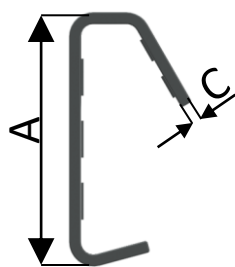

OCEĽOVÉ SPONY RASTROVANÉ PRE PLASTOVÉ PÁSKY PP, PET

2 00 100 – 2 00 500

Spony sa používajú k ručnému páskovaniu tovaru s PP (polypropylenovou) alebo PET (polyetylenovou) páskou. Spoj je prevedený s mechanickým páskovačom PPIOF, PP12F, PP13Best, PP16Best, PPX13, PPX16.

KATALÓGOVÉ ČÍSLO	A (mm)	B (mm)	C (mm)	druh a rozmer pásky	typ páskovača	balenie a hmotnosť kartónu (kg)	hmotnosť palety (kg)	Cena v € /kus bez DPH a bez dopravy	Cena v € /kus s DPH a bez dopravy
200100	10	28	0,5	PP9-10	PP10	1000ks=2,45kg	300kar.=735kg	na vyžiadanie	na vyžiadanie
200200	13	28	0,5	PP12	PP-13-Best	2500ks=7,95kg	96kart.=761kg	na vyžiadanie	na vyžiadanie
200400	16	28	0,5	PP15-16	PP-16-Best	1600ks=7,6kg	96kart.=730kg	na vyžiadanie	na vyžiadanie
200500	19	28	0,6	PP19	PP19	1300ks=7,3kg	96kart.=700kg	na vyžiadanie	na vyžiadanie