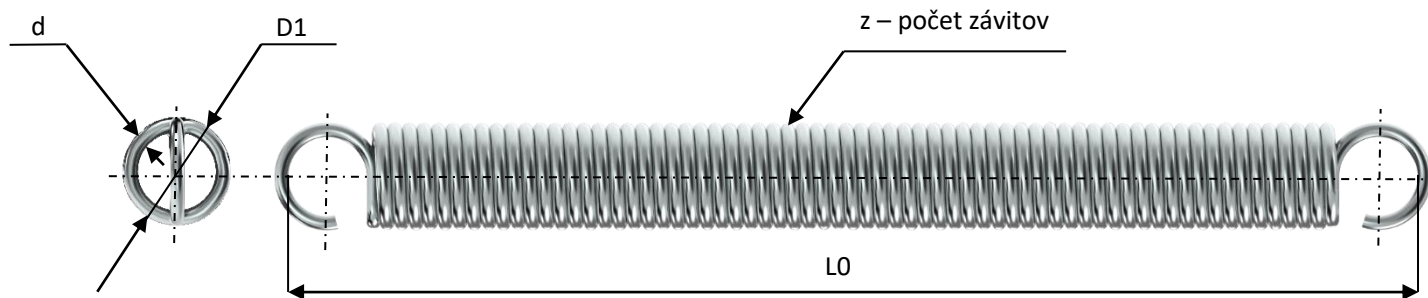

**PRUŽINY ŤAŽNÉ NA GARÁŽOVÉ A SEKČNÉ BRÁNY S MECHANICKÝM I S AUTOMATICKÝM POHONOM GP TZ**

KATALÓGOVÉ ČÍSLO	priemer drôtu d	vonkajší priemer D1	voľná dĺžka L0	počet závitov z	Cena v € /kus bez DPH a dopravy	Cena v € /kus s DPH bez dopravy	KONŠTANTA C v N/mm natiiahnutie o 1mm	DĹŽKA L8 MAXIMÁLNE NATIAHNUTIE L8 v mm	SILA F8 PRI L8 v N	VÁHA PRUŽINY v kg
GP TZ 2,24x20x850x365	2,24	20	850	365	na vyžiadanie	na vyžiadanie	0,125	2280	185	0,63
GP TZ 2,5x17x495x187	2,5	17	495	187	na vyžiadanie	na vyžiadanie	0,706	900	290	0,325
GP TZ 2,5x19,5x336x122	2,5	19,5	336	122	na vyžiadanie	na vyžiadanie	0,664	715	256	0,251
<i>náhrada za skrútkované pružiny Hörmann</i>										
GP TZ 2,5x20x690x263	2,5	20	690	263	na vyžiadanie	na vyžiadanie	0,282	1560	250	0,557
GP TZ 2,5x20x770x295	2,5	20	770	295	na vyžiadanie	na vyžiadanie	0,252	1745	250	0,625
GP TZ 2,5x23x550x205	2,5	23	550	205	na vyžiadanie	na vyžiadanie	0,225	1500	220	0,509
GP TZ 2,5x24,5x600x224	2,5	24,5	600	224	na vyžiadanie	na vyžiadanie	0,167	1810	207	0,597
GP TZ 2,5x27,5x585x215	2,5	27,5	585	215	na vyžiadanie	na vyžiadanie	0,118	2105	185	0,651
GP TZ 2,5x27,5x975x371	2,5	27,5	975	371	na vyžiadanie	na vyžiadanie	0,069	360	185	1,123
GP TZ 2,5x30x695x257	2,5	30	695	257	na vyžiadanie	na vyžiadanie	0,074	2910	170	0,856
GP TZ 3x23x784x249	3	23	784	249	na vyžiadanie	na vyžiadanie	0,414	1640	363	0,868
GP TZ 3x27x630x193	3	27	630	193	na vyžiadanie	na vyžiadanie	0,309	1620	310	0,807
GP TZ 3x28x662x205	3	28	662	205	na vyžiadanie	na vyžiadanie	0,258	1810	300	0,893
GP TZ 3x28x800x251	3	28	800	251	na vyžiadanie	na vyžiadanie	0,21	2210	300	1,094