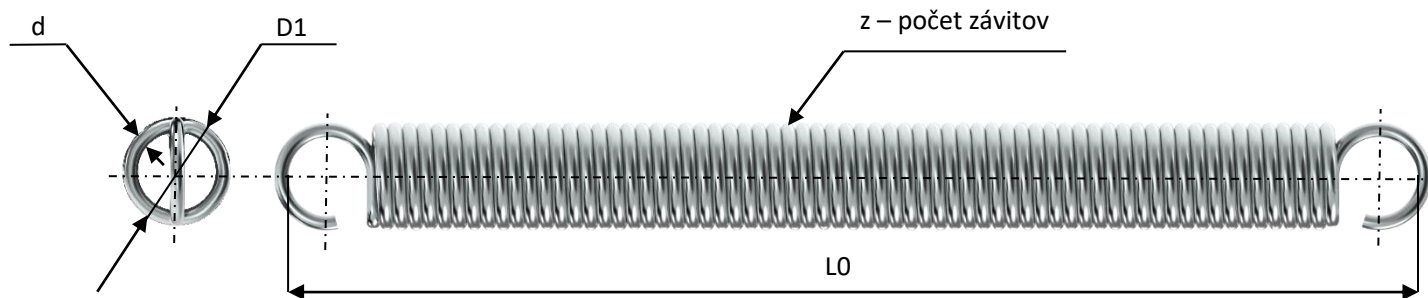

PRUŽINY ŤAŽNÉ NA GARÁŽOVÉ A SEKČNÉ BRÁNY S MECHANICKÝM I S AUTOMATICKÝM POHONOM GP TZ

KATALÓGOVÉ ČÍSLO	priemer drôtu d	vonkajší priemer D1	voľná dĺžka L0	počet závitov z	Cena v € /kus bez DPH a dopravy	Cena v € /kus s DPH bez dopravy	KONŠTANTA C v N/mm natiiahnutie o 1mm	DĹŽKA L8 MAXIMÁLNE NATIAHNUTIE L8 v mm	SILA F8 PRI L8 v N	VÁHA PRUŽINY v kg
GP TZ 6x43x836x128	6	43	836	128	na vyžiadanie	na vyžiadanie	2,036	1485	1345	3,302
GP TZ 6x47x532x76	6	47	532	76	na vyžiadanie	na vyžiadanie	2,521	1015	1240	2,172
GP TZ 6x50x470x67	6	50	470	67	na vyžiadanie	na vyžiadanie	2,313	965	1170	2,056
GP TZ 6,3x56,7x724,5x100	6,3	56,7	724,5	100	na vyžiadanie	na vyžiadanie	1,254	1655	1185	3,875
GP TZ 7,1x53x500x58	7,1	53	500	58	na vyžiadanie	na vyžiadanie	4,616	875	1750	2,6
GP TZ 7,1x54x550x66	7,1	54	550	66	na vyžiadanie	na vyžiadanie	3,802	995	1720	3,022
GP TZ 7,1x57x775x96	7,1	57	775	96	na vyžiadanie	na vyžiadanie	2,17	1520	1635	4,677
GP TZ 7,1x68x547x62	7,1	68	547	62	na vyžiadanie	na vyžiadanie	1,849	1285	1585	3,687
GP TZ 8x53x500x52	8	53	500	52	na vyžiadanie	na vyžiadanie	8,806	770	2410	2,901
GP TZ 8x58,5x421x41	8	58,5	421	41	na vyžiadanie	na vyžiadanie	7,903	695	2200	2,567
GP TZ 9x55x430x39	9	55	430	39	na vyžiadanie	na vyžiadanie	17,608	610	3190	2,815