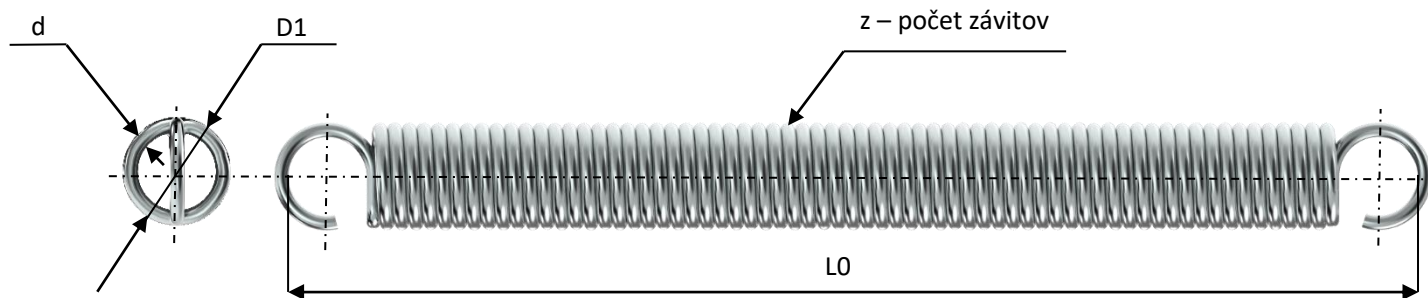

PRUŽINY ŤAŽNÉ NA GARÁŽOVÉ A SEKČNÉ BRÁNY S MECHANICKÝM I S AUTOMATICKÝM POHONOM GP TZ