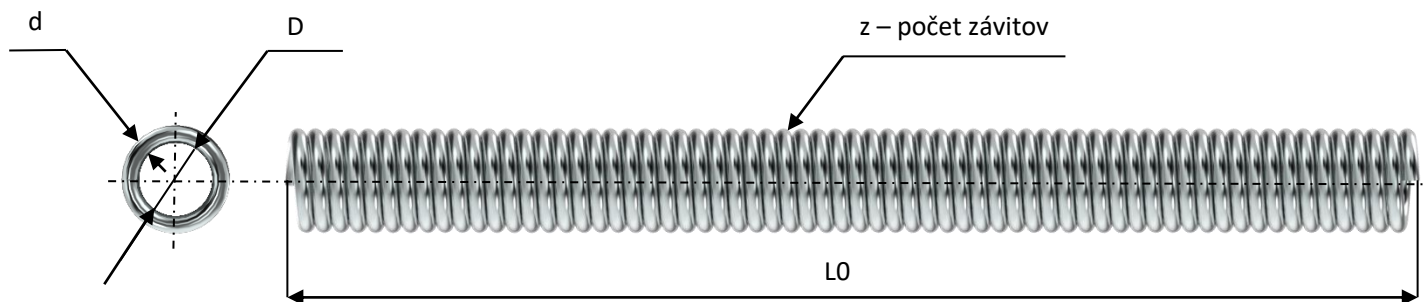

# PRUŽINY S UKONČENÝMI KONCAMI BEZ OHYBOV DLHÉ – GPS P(L)

GPS L – smer vinutia ľavý

GPS P – smer vinutia pravý

KATALÓGOVÉ ČÍSLO	priemer drôtu d	vnútorný priemer D	voľná dĺžka L0	počet závitov z	Cena v € /kus bez DPH a dopravy	Cena v € /kus s DPH a bez dopravy	váha pružiny v kg
GPS P 5,5x50,8x4200x763 Pravé vinutie	5,5	50,8	4200	763	na vyžiadanie	na vyžiadanie	25,628
GPS L 5,5x50,8x4200x763 Lavé vinutie	5,5	50,8	4200	763	na vyžiadanie	na vyžiadanie	25,628