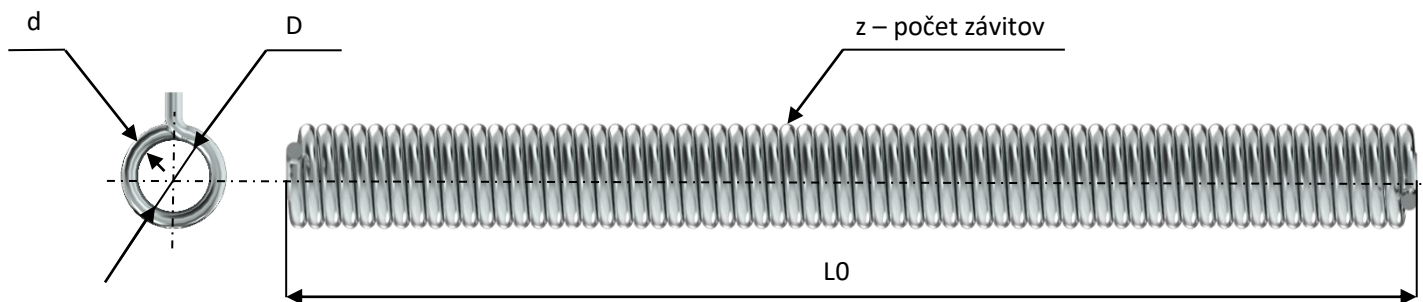

PRUŽINY OHNUTÉ KONCE KOLMO NA TELESO PRUŽINY GPS POR(LOR)

GPS LOR – smer vinutia ľavý

GPS POR – smer vinutia pravý

KATALÓGOVÉ ČÍSLO	priemer drôtu d	vnútorný priemer D	voľná dĺžka L0	počet závitov z	Cena v € /kus bez DPH a dopravy	Cena v € /kus s DPH a bez dopravy	váha pružiny v kg
GPS POR 5x51x525x104 Pravé vinutie	5	51	525	104	na vyžiadanie	na vyžiadanie	2,816
GPS LOR 5x51x525x104 ľavé vinutie	5	51	525	104	na vyžiadanie	na vyžiadanie	2,816
GPS LOR 7x90x567x80 ľavé vinutie	7	90	567	80	na vyžiadanie	na vyžiadanie	7,310