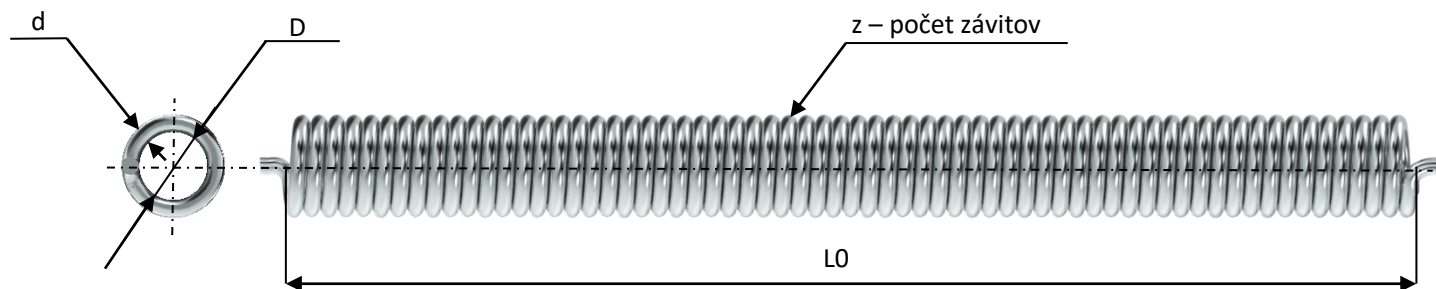

# PRUŽINY POSTAVENÉ KONCE PRIAMO V OSI PRUŽINY GPS PPK(LPK)

GPS LPK – smer vinutia ľavý

GPS PPK – smer vinutia pravý

KATALÓGOVÉ ČÍSLO	priemer drôtu d	vnútorný priemer D	voľná dĺžka L0	počet závitov z	Cena v € /kus bez DPH a dopravy	Cena v € /kus s DPH a bez dopravy	váha pružiny v kg
GPS LPK 7x64,5x931x132 ľavé vinutie	7	64,5	931	132	na vyžiadanie	na vyžiadanie	8,891
GPS PPK 7x64,5x931x132 pravé vinutie	7	64,5	931	132	na vyžiadanie	na vyžiadanie	8,891
GPS PPK 7,5x40x833x110 pravé vinutie	7,5	40	833	110	na vyžiadanie	na vyžiadanie	5,693